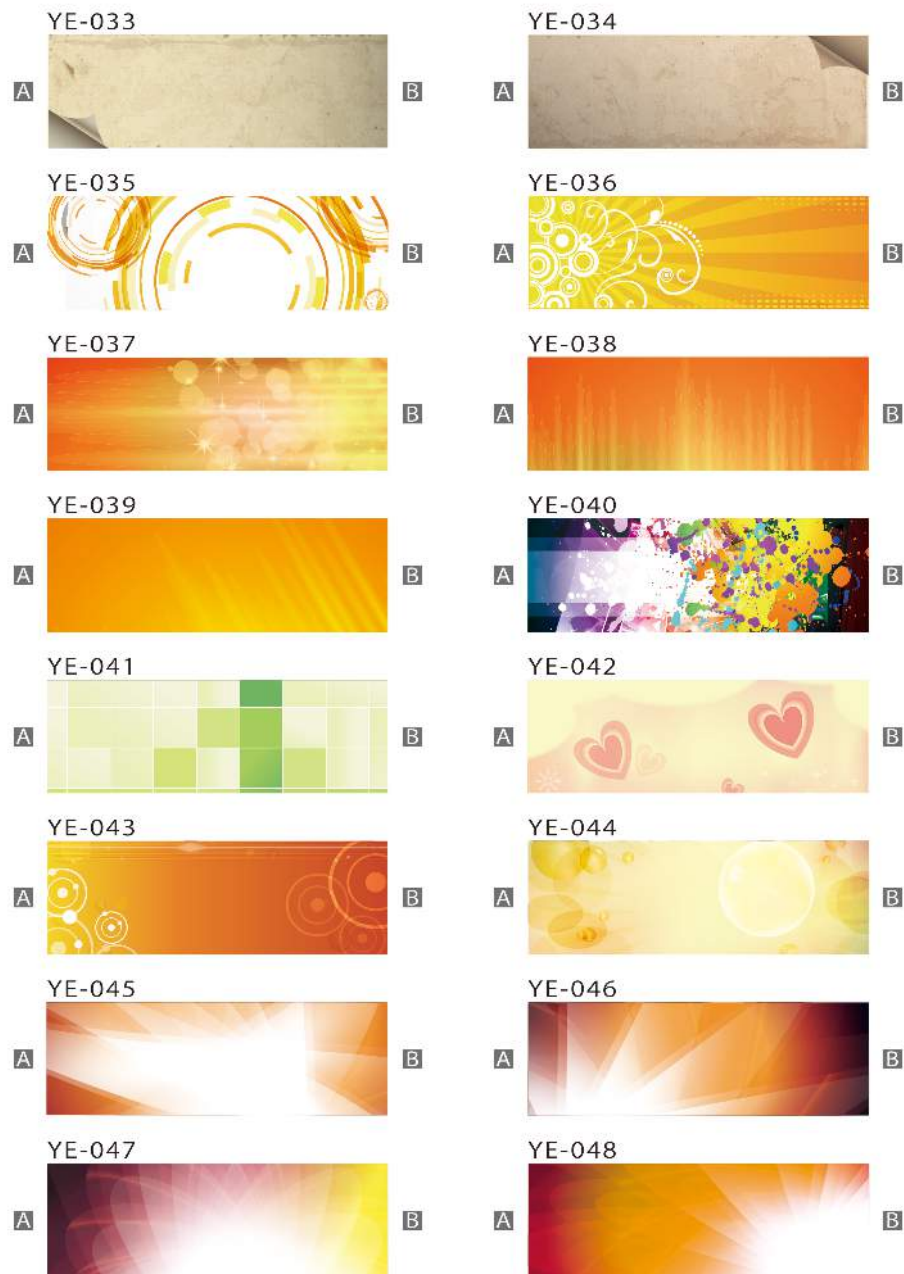

緑系スクリーン ③

■ご注文の際は上になる方を **A** か **B** のどちらかで指定ください。また左右反転柄を作成することも可能です。（特にご指定のない場合は **A** が上になります）
 ■柄は作成の都合上、1～2cmの誤差で異なる場合がございますので予めご了承ください。

緑系スクリーン ④

■ご注文の際は上になる方を **A** か **B** のどちらかで指定ください。また左右反転柄を作成することも可能です。（特にご指定のない場合は **A** が上になります）
 ■柄は作成の都合上、1～2cmの誤差で異なる場合がございますので予めご了承ください。

緑系スクリーン ⑤

■ご注文の際は上になる方を **A** か **B** のどちらかで指定ください。また左右反転柄を作成することも可能です。（特にご指定のない場合は **A** が上になります）
 ■柄は作成の都合上、1～2cmの誤差で異なる場合がございますので予めご了承ください。

緑系スクリーン ⑥

■ご注文の際は上になる方を **A** か **B** のどちらかで指定ください。また左右反転柄を作成することも可能です。（特にご指定のない場合は **A** が上になります）
 ■柄は作成の都合上、1～2cmの誤差で異なる場合がございますので予めご了承ください。

黄系スクリーン①

■ご注文の際は上になる方を **A** か **B** のどちらかで指定ください。また左右反転柄を作成することも可能です。（特に指定のない場合は **A** が上になります）
 ■柄は作成の都合上、1～2cmの誤差で異なる場合がございますので予めご了承ください。

黄系スクリーン②

■ご注文の際は上になる方を **A** か **B** のどちらかで指定ください。また左右反転柄を作成することも可能です。（特に指定のない場合は **A** が上になります）
 ■柄は作成の都合上、1～2cmの誤差で異なる場合がございますので予めご了承ください。

黄系スクリーン ③

■ご注文の際は上になる方を **A** か **B** のどちらかで指定ください。また左右反転柄を作成することも可能です。（特にご指定のない場合は **A** が上になります）
 ■柄は作成の都合上、1～2cmの誤差で異なる場合がございますので予めご了承ください。

黄系スクリーン ④

■ご注文の際は上になる方を **A** か **B** のどちらかで指定ください。また左右反転柄を作成することも可能です。（特にご指定のない場合は **A** が上になります）
 ■柄は作成の都合上、1～2cmの誤差で異なる場合がございますので予めご了承ください。