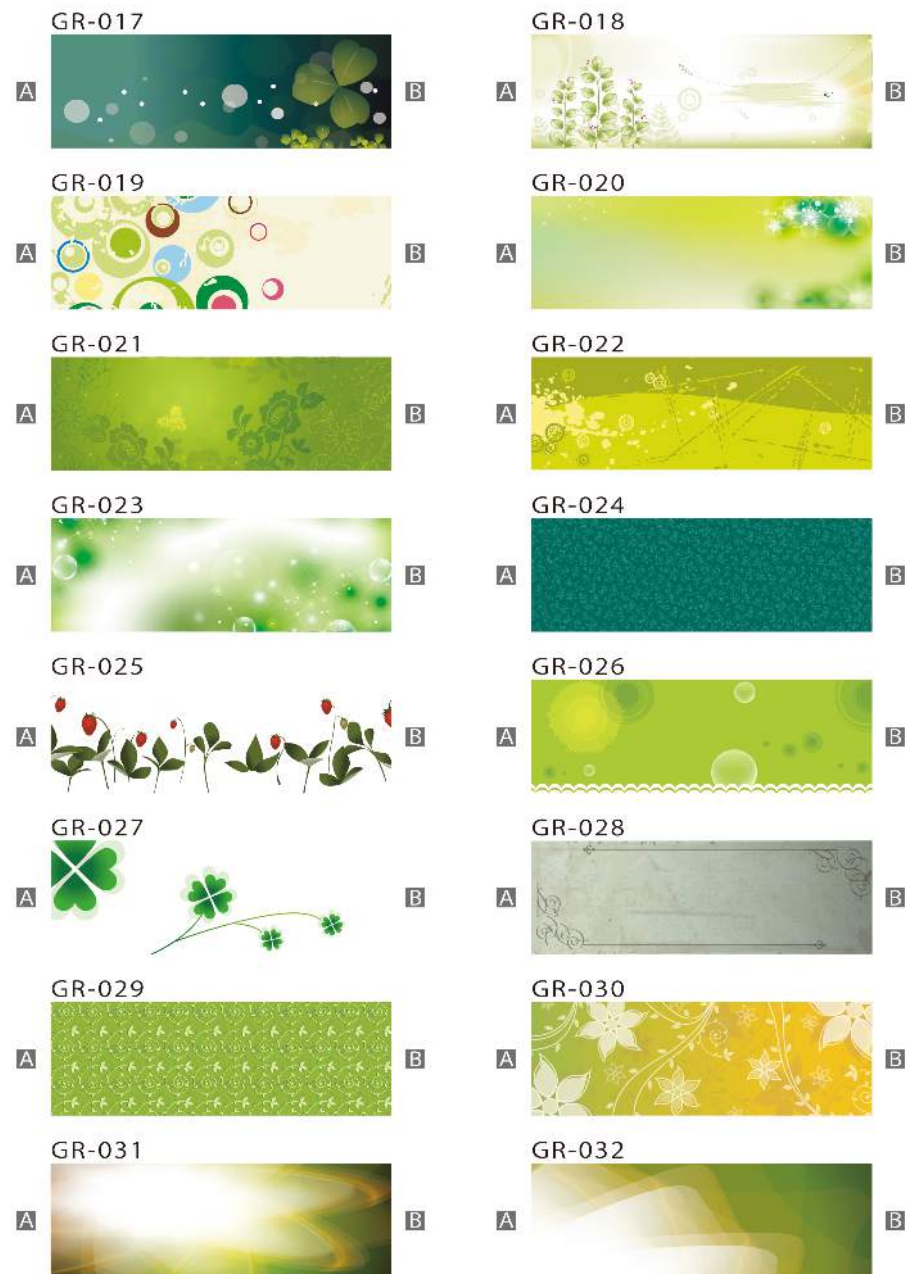

緑系スクリーン①

■ご注文の際は上になる方を **A** か **B** のどちらかで指定ください。また左右反転柄を作成することも可能です。（特にご指定のない場合は **A** が上になります）
 ■柄は作成の都合上、1～2cmの誤差で異なる場合がございますので予めご了承ください。

緑系スクリーン②

■ご注文の際は上になる方を **A** か **B** のどちらかで指定ください。また左右反転柄を作成することも可能です。（特にご指定のない場合は **A** が上になります）
 ■柄は作成の都合上、1～2cmの誤差で異なる場合がございますので予めご了承ください。

緑系スクリーン ③

■ご注文の際は上になる方を **A** か **B** のどちらかで指定ください。また左右反転柄を作成することも可能です。（特にご指定のない場合は **A** が上になります）
 ■柄は作成の都合上、1～2cmの誤差で異なる場合がございますので予めご了承ください。

緑系スクリーン ④

■ご注文の際は上になる方を **A** か **B** のどちらかで指定ください。また左右反転柄を作成することも可能です。（特にご指定のない場合は **A** が上になります）
 ■柄は作成の都合上、1～2cmの誤差で異なる場合がございますので予めご了承ください。

緑系スクリーン ⑤

■ご注文の際は上になる方を **A** か **B** のどちらかで指定ください。また左右反転柄を作成することも可能です。（特にご指定のない場合は **A** が上になります）
 ■柄は作成の都合上、1～2cmの誤差で異なる場合がございますので予めご了承ください。

緑系スクリーン ⑥

■ご注文の際は上になる方を **A** か **B** のどちらかで指定ください。また左右反転柄を作成することも可能です。（特にご指定のない場合は **A** が上になります）
 ■柄は作成の都合上、1～2cmの誤差で異なる場合がございますので予めご了承ください。

黄系スクリーン①

■ご注文の際は上になる方を **A** か **B** のどちらかで指定ください。また左右反転柄を作成することも可能です。（特に指定のない場合は **A** が上になります）
 ■柄は作成の都合上、1～2cmの誤差で異なる場合がございますので予めご了承ください。

黄系スクリーン②

■ご注文の際は上になる方を **A** か **B** のどちらかで指定ください。また左右反転柄を作成することも可能です。（特に指定のない場合は **A** が上になります）
 ■柄は作成の都合上、1～2cmの誤差で異なる場合がございますので予めご了承ください。