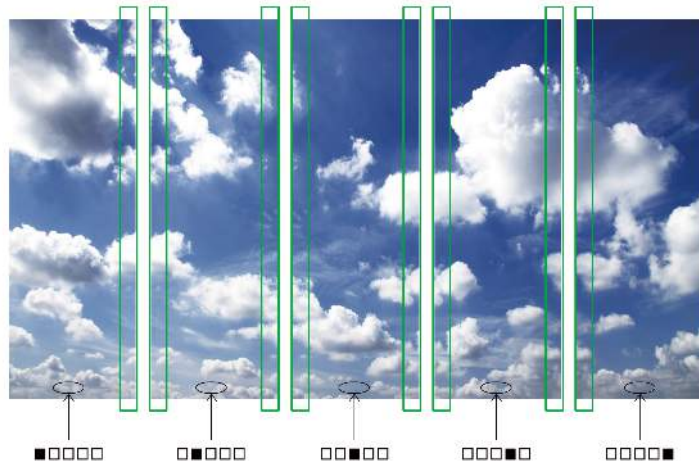

ロールスクリーン__風景柄

こちらのロールスクリーンは5枚を1セットとした風景柄になっています。白木祭壇だけでなく生花祭壇の背景としてお使いいただくと、よりいっそうコンセプトが際立つようになります。

仕様

重ねるため100mmの繰り返しがあります。

取納時でも場所がわかるように印がついています。