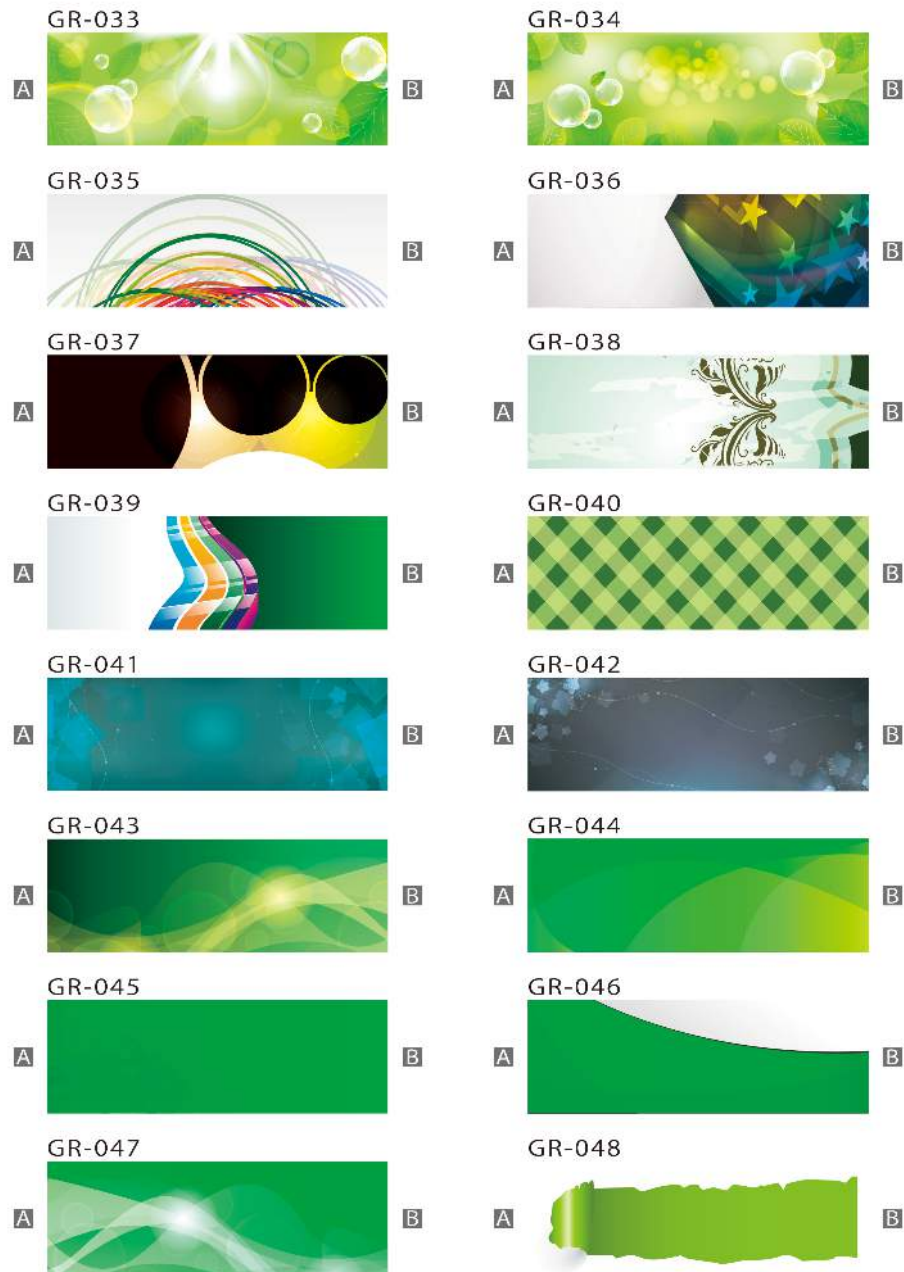

緑系スクリーン①

■ご注文の際は上になる方を **A** か **B** のどちらかで指定ください。また左右反転柄を作成することも可能です。（特にご指定のない場合は **A** が上になります）
 ■柄は作成の都合上、1～2cmの誤差で異なる場合がございますので予めご了承ください。

緑系スクリーン②

■ご注文の際は上になる方を **A** か **B** のどちらかで指定ください。また左右反転柄を作成することも可能です。（特にご指定のない場合は **A** が上になります）
 ■柄は作成の都合上、1～2cmの誤差で異なる場合がございますので予めご了承ください。

緑系スクリーン ③

■ご注文の際は上になる方を **A** か **B** のどちらかで指定ください。また左右反転柄を作成することも可能です。（特にご指定のない場合は **A** が上になります）
 ■柄は作成の都合上、1～2cmの誤差で異なる場合がございますので予めご了承ください。

緑系スクリーン ④

■ご注文の際は上になる方を **A** か **B** のどちらかで指定ください。また左右反転柄を作成することも可能です。（特にご指定のない場合は **A** が上になります）
 ■柄は作成の都合上、1～2cmの誤差で異なる場合がございますので予めご了承ください。

緑系スクリーン ⑤

■ご注文の際は上になる方を **A** か **B** のどちらかで指定ください。また左右反転柄を作成することも可能です。（特にご指定のない場合は **A** が上になります）
 ■柄は作成の都合上、1～2cmの誤差で異なる場合がございますので予めご了承ください。

緑系スクリーン ⑥

■ご注文の際は上になる方を **A** か **B** のどちらかで指定ください。また左右反転柄を作成することも可能です。（特にご指定のない場合は **A** が上になります）
 ■柄は作成の都合上、1～2cmの誤差で異なる場合がございますので予めご了承ください。

黄系スクリーン①

■ご注文の際は上になる方を **A** か **B** のどちらかで指定ください。また左右反転柄を作成することも可能です。（特に指定のない場合は **A** が上になります）
 ■柄は作成の都合上、1～2cmの誤差で異なる場合がございますので予めご了承ください。

黄系スクリーン②

■ご注文の際は上になる方を **A** か **B** のどちらかで指定ください。また左右反転柄を作成することも可能です。（特に指定のない場合は **A** が上になります）
 ■柄は作成の都合上、1～2cmの誤差で異なる場合がございますので予めご了承ください。