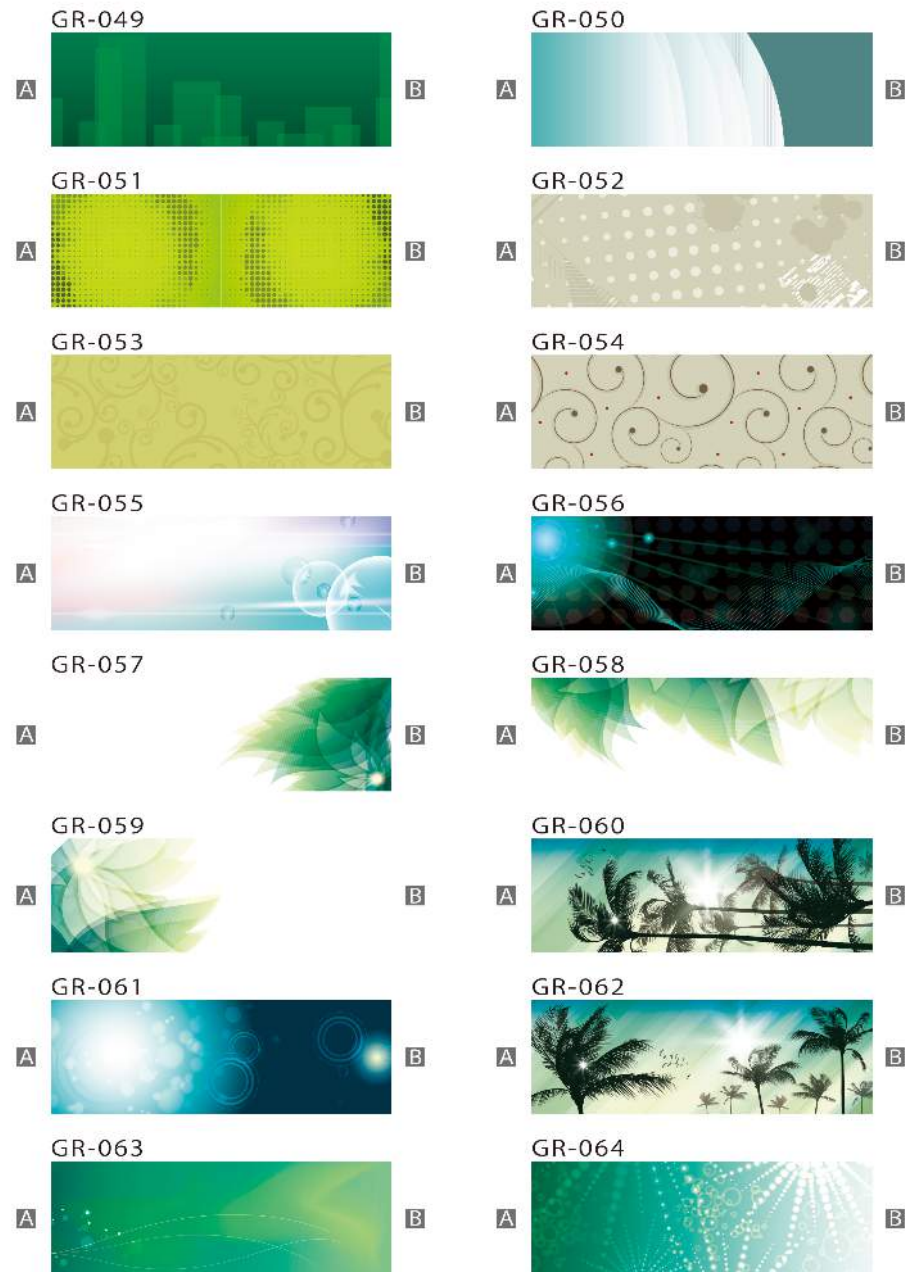

緑系スクリーン①

■ご注文の際は上になる方を **A** か **B** のどちらかで指定ください。また左右反転柄を作成することも可能です。（特にご指定のない場合は **A** が上になります）
 ■柄は作成の都合上、1～2cmの誤差で異なる場合がございますので予めご了承ください。

緑系スクリーン②

■ご注文の際は上になる方を **A** か **B** のどちらかで指定ください。また左右反転柄を作成することも可能です。（特にご指定のない場合は **A** が上になります）
 ■柄は作成の都合上、1～2cmの誤差で異なる場合がございますので予めご了承ください。

緑系スクリーン ③

■ご注文の際は上になる方を **A** か **B** のどちらかで指定ください。また左右反転柄を作成することも可能です。（特にご指定のない場合は **A** が上になります）
 ■柄は作成の都合上、1～2cmの誤差で異なる場合がございますので予めご了承ください。

緑系スクリーン ④

■ご注文の際は上になる方を **A** か **B** のどちらかで指定ください。また左右反転柄を作成することも可能です。（特にご指定のない場合は **A** が上になります）
 ■柄は作成の都合上、1～2cmの誤差で異なる場合がございますので予めご了承ください。

緑系スクリーン ⑤

■ご注文の際は上になる方を **A** か **B** のどちらかで指定ください。また左右反転柄を作成することも可能です。（特にご指定のない場合は **A** が上になります）
 ■柄は作成の都合上、1～2cmの誤差で異なる場合がございますので予めご了承ください。

緑系スクリーン ⑥

■ご注文の際は上になる方を **A** か **B** のどちらかで指定ください。また左右反転柄を作成することも可能です。（特にご指定のない場合は **A** が上になります）
 ■柄は作成の都合上、1～2cmの誤差で異なる場合がございますので予めご了承ください。

黄系スクリーン①

■ご注文の際は上になる方を **A** か **B** のどちらかで指定ください。また左右反転柄を作成することも可能です。（特に指定のない場合は **A** が上になります）
 ■柄は作成の都合上、1～2cmの誤差で異なる場合がございますので予めご了承ください。

黄系スクリーン②

■ご注文の際は上になる方を **A** か **B** のどちらかで指定ください。また左右反転柄を作成することも可能です。（特に指定のない場合は **A** が上になります）
 ■柄は作成の都合上、1～2cmの誤差で異なる場合がございますので予めご了承ください。