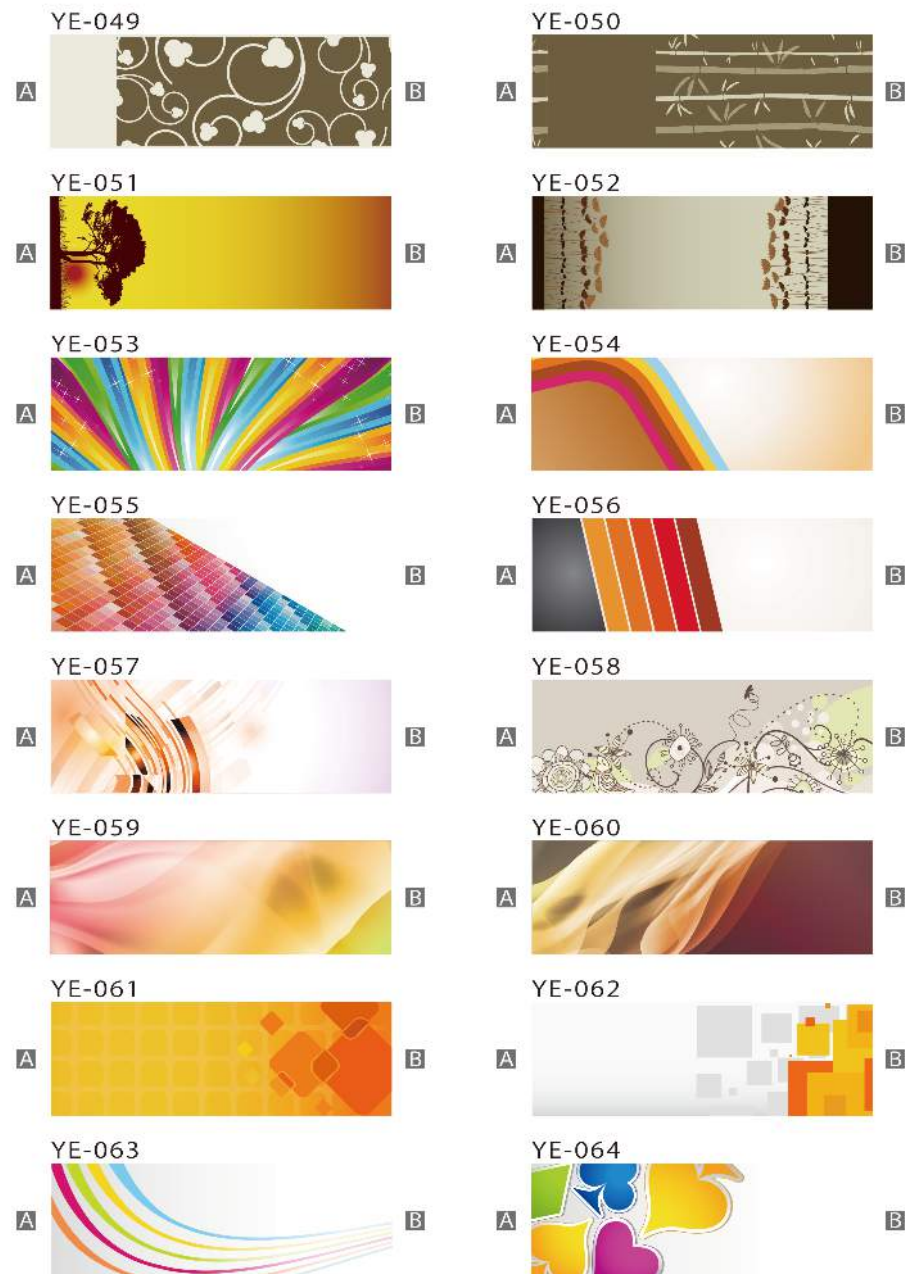

緑系スクリーン ⑤

■ご注文の際は上になる方を **A** か **B** のどちらかで指定ください。また左右反転柄を作成することも可能です。（特にご指定のない場合は **A** が上になります）
 ■柄は作成の都合上、1～2cmの誤差で異なる場合がございますので予めご了承ください。

緑系スクリーン ⑥

■ご注文の際は上になる方を **A** か **B** のどちらかで指定ください。また左右反転柄を作成することも可能です。（特にご指定のない場合は **A** が上になります）
 ■柄は作成の都合上、1～2cmの誤差で異なる場合がございますので予めご了承ください。

黄系スクリーン①

■ご注文の際は上になる方を **A** か **B** のどちらかで指定ください。また左右反転柄を作成することも可能です。（特に指定のない場合は **A** が上になります）
 ■柄は作成の都合上、1～2cmの誤差で異なる場合がございますので予めご了承ください。

黄系スクリーン②

■ご注文の際は上になる方を **A** か **B** のどちらかで指定ください。また左右反転柄を作成することも可能です。（特に指定のない場合は **A** が上になります）
 ■柄は作成の都合上、1～2cmの誤差で異なる場合がございますので予めご了承ください。

黄系スクリーン ③

■ご注文の際は上になる方を **A** か **B** のどちらかで指定ください。また左右反転柄を作成することも可能です。（特にご指定のない場合は **A** が上になります）
 ■柄は作成の都合上、1～2cmの誤差で異なる場合がございますので予めご了承ください。

黄系スクリーン ④

■ご注文の際は上になる方を **A** か **B** のどちらかで指定ください。また左右反転柄を作成することも可能です。（特にご指定のない場合は **A** が上になります）
 ■柄は作成の都合上、1～2cmの誤差で異なる場合がございますので予めご了承ください。