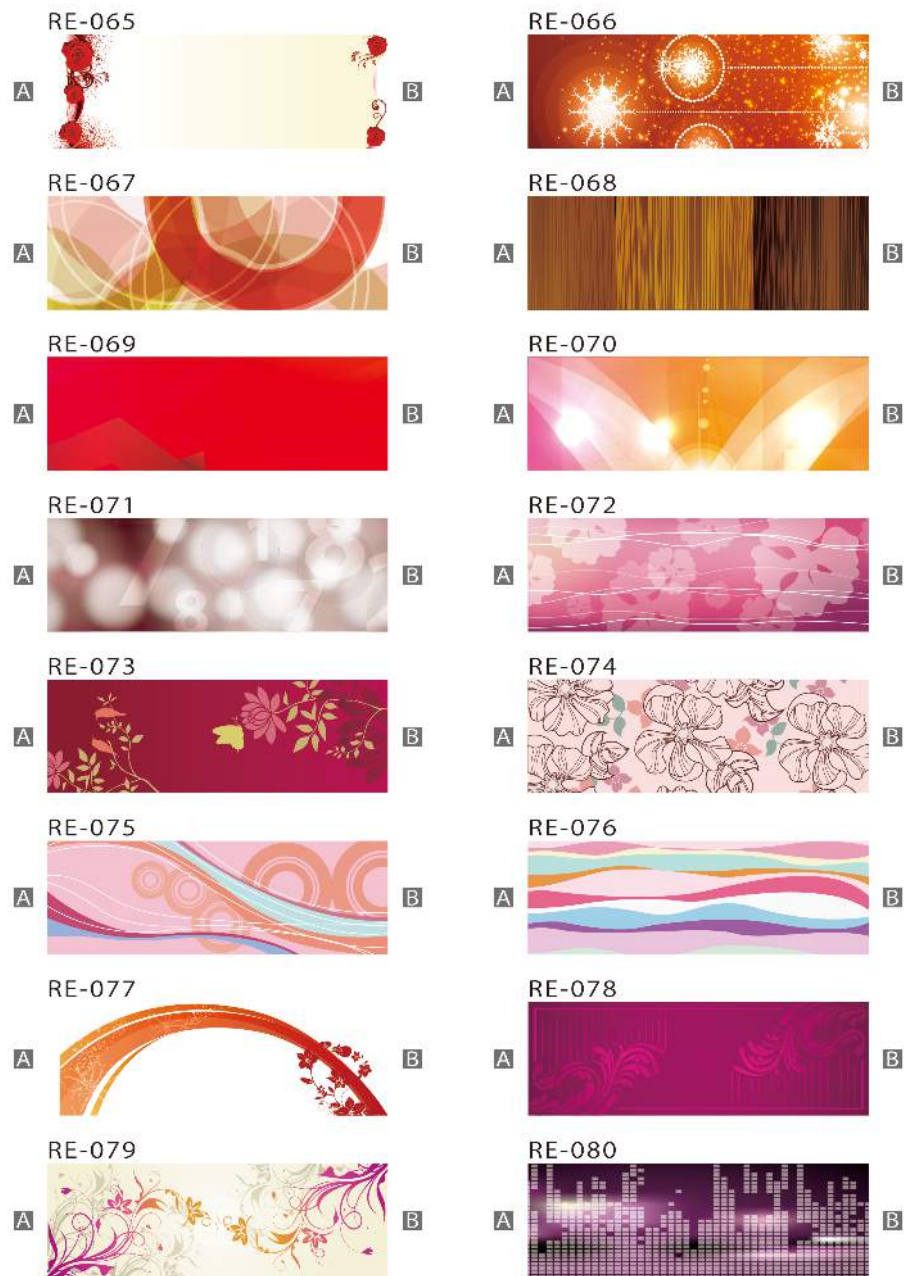

赤系スクリーン ⑤

■ご注文の際は上になる方を **A** か **B** のどちらかで指定ください。また左右反転柄を作成することも可能です。（特にご指定のない場合は **A** が上になります）
■柄は作成の都合上、1～2cmの誤差で異なる場合がございますので予めご了承ください。